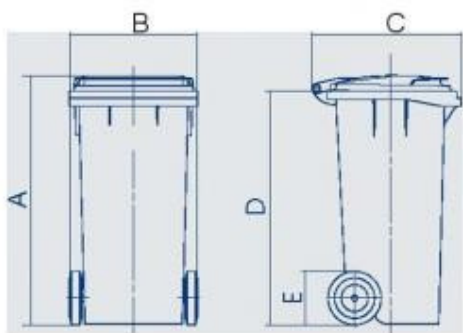

ESE 2-rattaline jäätmekonteiner

Pakume Teile täielikku valikut ESE ergonoomilise ja vastupidava disainiga prügikaste, mis on sertifitseeritud vastavalt standardile EN 840.

Nominaalmaht (l)	140	240	370
Tühimass u. (kg)	12	15,5	23
Kasulik mass (kg)	56	96	136
A. Üldkõrgus (mm)	1065	1065	1095
B. Üldlaius (mm)	480	580	625
C. Üldsügavus (mm)	650	735	860
D. Esiserv (mm)	1000	990	1000
E. Ratta läbimõõt (mm)	200	200	200

ESE 4-rattaline jäätmekonteiner

	660l / 0,66m ³	770l / 0,77m ³
A Üldkõrgus	1,213 mm	1,365 mm
B1 Laius	1,373 mm	1,373 mm
B2 Laius	1,257 mm	1,257 mm
C1 Üldsügavus	776 mm	776 mm
D Esiserv	1,088 mm	1,240 mm