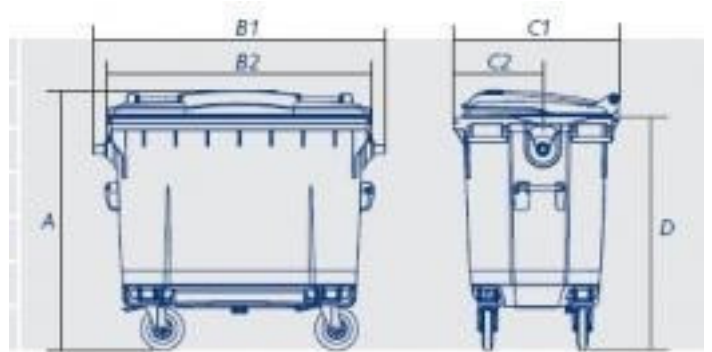

ESE 2-rattaline jäätmekonteiner

Pakume Teile täielikku valikut ESE ergonoomilise ja vastupidava disainiga prügikaste, mis on sertifitseeritud vastavalt standardile EN 840.

Nominaalmaht (l)	140	240	370
Tühimass u. (kg)	12	15,5	23
Kasulik mass (kg)	56	96	136
A. Üldkõrgus (mm)	1065	1065	1095
B. Üldlaius (mm)	480	580	625
C. Üldsügavus (mm)	650	735	860
D. Esiserv (mm)	1000	990	1000
E. Ratta läbimõõt (mm)	200	200	200

ESE 4-rattaline jäätmekonteiner

	660l / 0,66m ³	770l / 0,77m ³
A Üldkõrgus	1,213 mm	1,365 mm
B1 Laius	1,373 mm	1,373 mm
B2 Laius	1,257 mm	1,257 mm
C1 Üldsügavus	776 mm	776 mm
D Esiserv	1,088 mm	1,240 mm