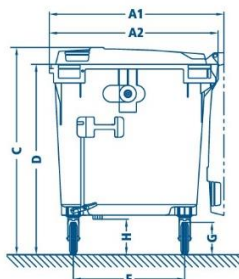

WEBER 4-rattaline jäätmekonteiner 660l/770l

Nimiruumala 660liitrit 770liitrit

Tühimass 40kg 43kg

Lubatud mass 310kg 360kg

Materjal **HDPE, UV kindel**

Standardid **EN840**

Mahutivärv **ROHELINE**

MÕÖTMED 660l / 0,66m³ 770l / 0,77m³

C Üldkõrgus 1222 mm 1360mm

M2 Laius 1269 mm 1269mm

A2 Sügavus 764 mm 767 mm

D Ülemise serva kõrgus 1130mm 1275mm

INFO JA DETAILID

- Toodetud suure tihedusega polüetüleenist (HDPE) ning vastavad DIN EN 840 ja RALGZ951/1 katsetingimustele
- Vastupidav külma, kuumuse ja kemikaalse suhtes
- Väiksem kuluvus – suurem eeldatav eluiga
- Tuule ja vihmakindel kaas
- Tugevdatud põhi, rattakinnitused ja kärgkonstruktsioon
- Hästi liigutatav täiskummist ratastega
- Kahe ratta pidurisüsteem
- Tsingitud ja korrosioonikindlad metallosad