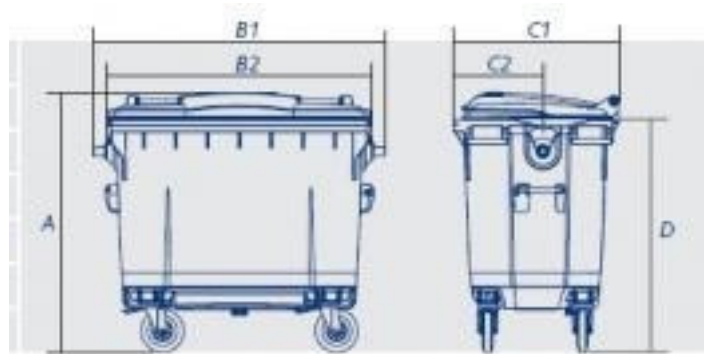

ESE 4-rattaline jäätmekonteiner

	660l / 0,66m ³	770l / 0,77m ³
A Üldkõrgus	1,213 mm	1,365 mm
B1 Laius	1,373 mm	1,373 mm
B2 Laius	1,257 mm	1,257 mm
C1 Üldsügavus	776 mm	776 mm
D Esiserv	1,088 mm	1,240 mm