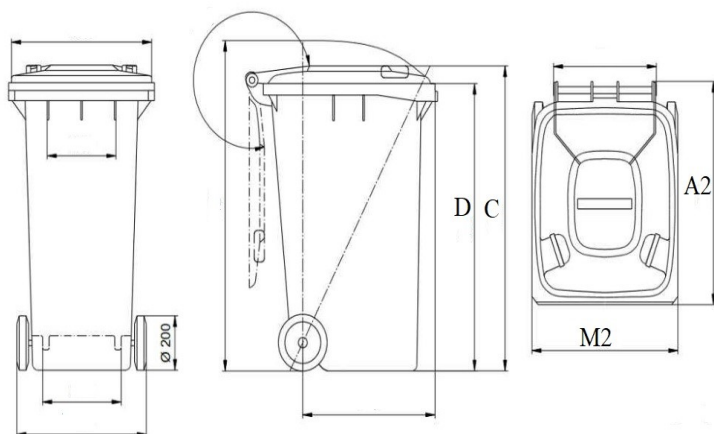

WEBER 2-rattaline jäätmekonteiner 140l/240l/360l

Nimiruumala	140 liitrit	240 liitrit	360 liitrit
Tühimass u.	12kg	15,5kg	23kg
Lubatud mass	56kg	96g	144kg
Materjal	HDPE, UV kindel		
Standardid	EN840		
Mahutivärv	ROHELINE		

MÕÕTMED	0,14 m³	0,24 m³	0,36 m³
C Üldkõrgus	1050 mm	1063 mm	1098 mm
M2 Laius	475 mm	575 mm	596 mm
A2 Sügavus	545 mm	713 mm	878 mm
D Ülemise serva kõrgus	1001 mm	1000 mm	1010 mm

INFO JA DETAILID

- Toodetud suure tihedusega polüetüleenist (HDPE) ning vastavad DIN EN 840 ja RALGZ951/1 katsetingimustele
- Vastupidav külma, kuumuse ja kemikaalse suhtes
- Väiksem kuluvus – suurem eeldatav eluiga
- Tuule ja vihmakindel kaas
- Tugevdatud põhi, rattakinnitused ja kärgkonstruktsioon
- Hästi liigutatav täiskummist ratastega
- Tsingitud ja korrosioonikindlad metallosad